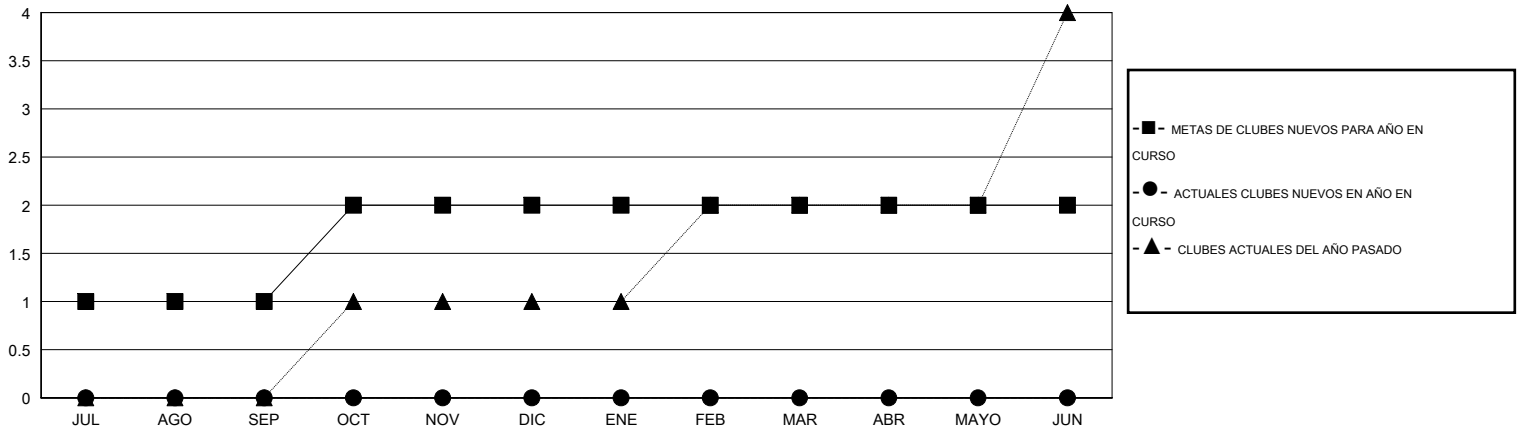

MONTHLY MEMBERSHIP PROGRESS REPORT

District O 5

Results as of: 11/30/2016

GMT: Pedro Marrello

UBICACIÓN ARGENTINA

GMT DE AE 3

Clubes					socios				
RESULTADOS DE 2016-2017					RESULTADOS DE 2016-2017				
TRIMESTRE	META DE CLUBES NUEVOS	NUEVOS CLUBES	CLUBES DADOS DE BAJA	GANANCIA/PÉRDIDA NETA	TRIMESTRE	META DE SOCIOS NUEVOS	SOCIOS FUNDADORES Y NUEVOS SOCIOS AÑADIDOS	SOCIOS DADOS DE BAJA	GANANCIA/PÉRDIDA NETA
JUL/AGO/SEP	1	0	0	0	JUL/AGO/SEP	35	21	38	-17
OCT/NOV/DIC	1	0	0	0	OCT/NOV/DIC	30	13	16	-3
ENE/FEB/MAR	0	0	0	0	ENE/FEB/MAR	10	0	0	0
ABR/MAYO/JUN	0	0	0	0	ABR/MAYO/JUN	-10	0	0	0

METAS Y CIFRA ACUMULATIVA DE CLUBES NUEVOS

METAS Y CIFRA ACUMULATIVA DE SOCIOS

CLUBES DADOS DE BAJA: 0	18 CLUBS OF 51 AÑADIERON 1 O MÁS SOCIOS NUEVOS	<u>DISTRIBUCIÓN POR SEXO</u>
		MASCULINO 571 (61.80%)
		FEMENINO 353 (38.20%)
<u>SOCIOS DADOS DE BAJA</u>	CLIC AQUÍ PARA DATOS DE SALUD DE CLUB	SOCIOS EN UNIDAD FAMILIAR 242
FALLECIDOS 7		CABEZA DE FAMILIA 115
CLUB CANCELADO 0		NO ES CABEZA DE FAMILIA 127
OTRO 47		
TOTAL 54		