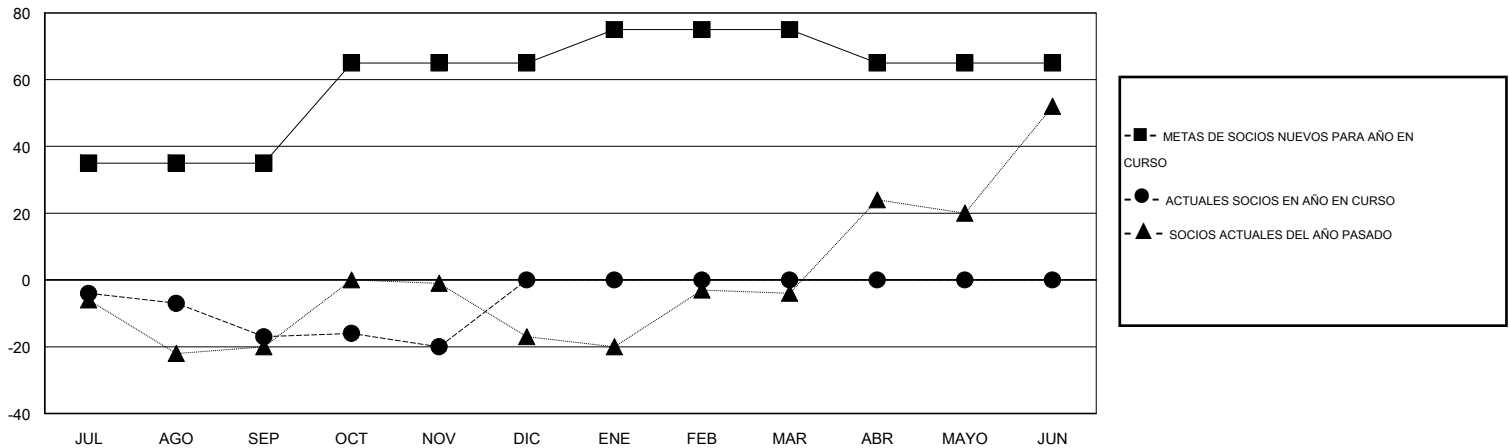

MONTHLY MEMBERSHIP PROGRESS REPORT

District O 5

Results as of: 11/30/2016

GMT: Pedro Marrello

UBICACIÓN ARGENTINA

GMT DE AE 3

Clubes					socios				
RESULTADOS DE 2016-2017					RESULTADOS DE 2016-2017				
TRIMESTRE	META DE CLUBES NUEVOS	NUEVOS CLUBES	CLUBES DADOS DE BAJA	GANANCIA/PÉRDIDA NETA	TRIMESTRE	META DE SOCIOS NUEVOS	SOCIOS FUNDADORES Y NUEVOS SOCIOS AÑADIDOS	SOCIOS DADOS DE BAJA	GANANCIA/PÉRDIDA NETA
JUL/AGO/SEP	1	0	0	0	JUL/AGO/SEP	35	21	38	-17
OCT/NOV/DIC	1	0	0	0	OCT/NOV/DIC	30	13	16	-3
ENE/FEB/MAR	0	0	0	0	ENE/FEB/MAR	10	0	0	0
ABR/MAYO/JUN	0	0	0	0	ABR/MAYO/JUN	-10	0	0	0

METAS Y CIFRA ACUMULATIVA DE CLUBES NUEVOS

METAS Y CIFRA ACUMULATIVA DE SOCIOS

CLUBES DADOS DE BAJA: 0	18 CLUBS OF 51 AÑADIERON 1 O MÁS SOCIOS NUEVOS	<u>DISTRIBUCIÓN POR SEXO</u>
		MASCULINO 571 (61.80%)
		FEMENINO 353 (38.20%)
<u>SOCIOS DADOS DE BAJA</u>	CLIC AQUÍ PARA DATOS DE SALUD DE CLUB	SOCIOS EN UNIDAD FAMILIAR 242
FALLECIDOS 7		CABEZA DE FAMILIA 115
CLUB CANCELADO 0		NO ES CABEZA DE FAMILIA 127
OTRO 47		
TOTAL 54		